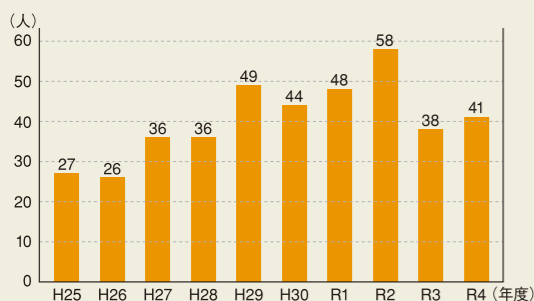

例えば

- 創業のアイデアはあるが、何から準備したいのか？
- 事業を始めるに際し、資金的な問題をどうしたらいいのか？
- ビジネスプランを作ってみたので、アドバイスがほしい
- 事業を開始して間もないが、今後の課題にどう取り組めばいいのか？

等々、創業・起業の悩みをお持ちの方を支援します。

※県内5カ所(黒石市・五所川原市・十和田市・三沢市・むつ市)の創業相談ルームでは、定期的に伴走型相談会を開催し、インキュベーション・マネジャー(IM)が個別相談に応じています。

■21あおもりを利用した新規相談者数・創業者数

当センターでは平成24年度からIMによる伴走型支援を開始しており、それにより当センターを利用した新規相談者数及び創業者数が大幅に増加しました。平成27年度以降は5市へ創業支援拠点を拡充し、平成30年度以降、新規相談者数が200名を超えているほか、創業者数についても、平成29年度以降は、令和3年度を除き40名を超えており、増加傾向にあります。

●21あおもりを利用した創業者数