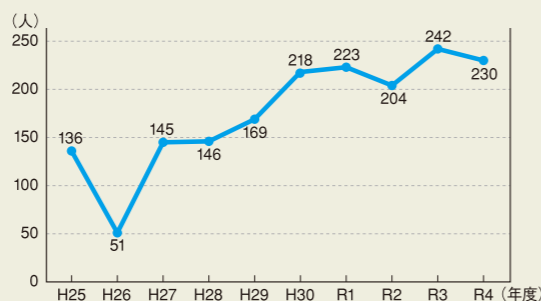

●21あおもりへの新規相談者数