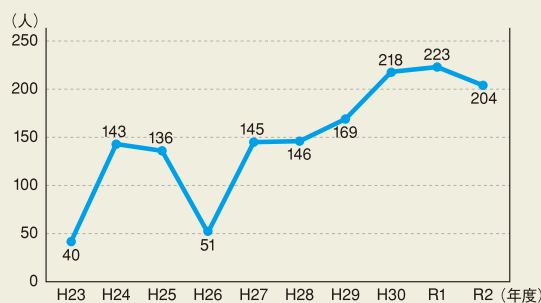

■21あおもりを利用した新規相談者数・創業者数

当センターでは平成24年度からIMによる伴走型支援を開始しました。それにより当センターを利用した新規相談者数及び創業者数が大幅に増加しました。平成27年度以降は5市へ創業支援拠点を拡充し、平成30年度には新規相談者数が200名を超え、創業者数は平成29年度から40名を超えています。

●21あおもりを利用した創業者数

●21あおもりへの新規相談者数

がんばれ
いまこそ創業
輝く未来