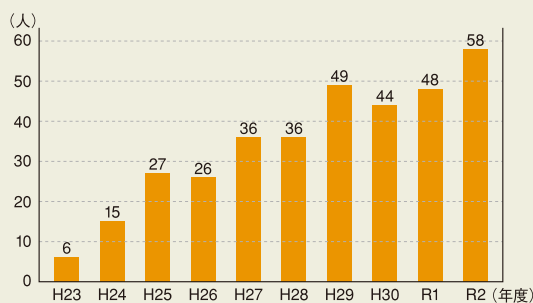

例えば

- 創業のアイデアはあるが、何から準備したいのか？
- 事業を始めるに際し、資金的な問題をどうしたらいいのか？
- ビジネスプランを作ってみたので、アドバイスがほしい
- 事業を開始して間もないが、今後の課題にどう取り組めばいいのか？

等々、創業・起業の悩みをお持ちの方を支援します。

※県内5カ所(黒石市・五所川原市・十和田市・三沢市・むつ市)の創業相談ルームでは、定期的に伴走型相談会を開催し、インキュベーション・マネジャー(IM)が個別相談に応じています。

■21あおもりを利用した新規相談者数・創業者数

当センターでは平成24年度からIMによる伴走型支援を開始しました。それにより当センターを利用した新規相談者数及び創業者数が大幅に増加しました。平成27年度以降は5市へ創業支援拠点を拡充し、平成30年度には新規相談者数が200名を超え、創業者数は平成29年度から40名を超えています。

●21あおもりを利用した創業者数

●21あおもりへの新規相談者数

がんばれ
いまこそ創業
輝く未来