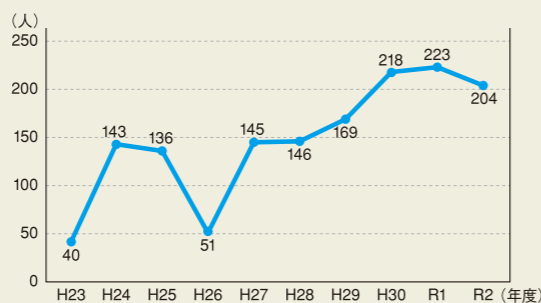

例えば

- 創業のアイデアはあるが、何から準備したいのか？
- 事業を始めるに際し、資金的な問題をどうしたらいいのか？
- ビジネスプランを作ってみたので、アドバイスがほしい
- 事業を開始して間もないが、今後の課題にどう取り組めばいいのか？

等々、創業・起業の悩みをお持ちの方を支援します。

※県内5カ所(黒石市・五所川原市・十和田市・三沢市・むつ市)の創業相談ルームでは、定期的に伴走型相談会を開催し、インキュベーション・マネジャー(IM)が個別相談に応じています。

■21あおもりを利用した新規相談者数・創業者数

当センターでは平成24年度からIMによる伴走型支援を開始しました。それにより当センターを利用した新規相談者数及び創業者数が大幅に増加しました。平成27年度以降は5市へ創業支援拠点を拡充し、平成30年度には新規相談者数が200名を超え、創業者数は平成29年度から40名を超えています。

●21あおもりを利用した創業者数

●21あおもりへ新規相談者数

目次

はじめに	01
21あおもり産業総合支援センターの創業・起業支援について	01
インキュベーション・マネジャー(IM)について	02
創業者一覧	03
創業希望者応援店	07