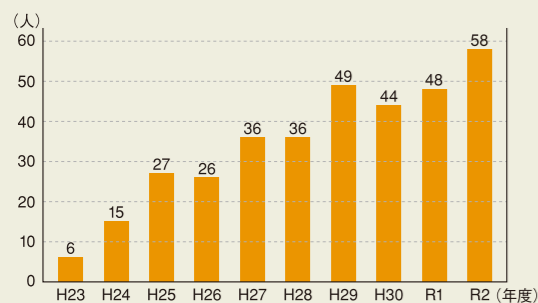

例えば

- 創業のアイデアはあるが、何から準備したいのか？
- 事業を始めるに際し、資金的な問題をどうしたらいいのか？
- ビジネスプランを作ってみたので、アドバイスがほしい
- 事業を開始して間もないが、今後の課題にどう取り組めばいいのか？

等々、創業・起業の悩みをお持ちの方を支援します。

※県内5カ所(黒石市・五所川原市・十和田市・三沢市・むつ市)の創業相談ルームでは、定期的に伴走型相談会を開催し、インキュベーション・マネジャー(IM)が個別相談に応じています。

### ■21あおもりを利用した新規相談者数・創業者数

当センターでは平成24年度からIMによる伴走型支援を開始しました。それにより当センターを利用した新規相談者数及び創業者数が大幅に増加しました。平成27年度以降は5市へ創業支援拠点を拡充し、平成30年度には新規相談者数が200名を超え、創業者数は平成29年度から40名を超えています。

●21あおもりを利用した創業者数

●21あおもりへの新規相談者数