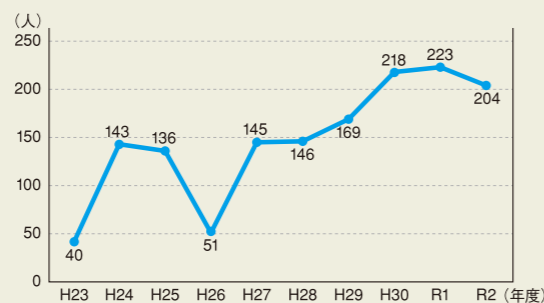

例えば

- 創業のアイデアはあるが、何から準備したいのか？
- 事業を始めるに際し、資金的な問題をどうしたらいいのか？
- ビジネスプランを作ってみたので、アドバイスがほしい
- 事業を開始して間もないが、今後の課題にどう取り組めばいいのか？

等々、創業・起業の悩みをお持ちの方を支援します。

※県内5カ所(黒石市・五所川原市・十和田市・三沢市・むつ市)の創業相談ルームでは、定期的に伴走型相談会を開催し、インキュベーション・マネジャー(IM)が個別相談に応じています。

### ■21あおもりを利用した新規相談者数・創業者数

当センターでは平成24年度からIMによる伴走型支援を開始しました。それにより当センターを利用した新規相談者数及び創業者数が大幅に増加しました。平成27年度以降は5市へ創業支援拠点を拡充し、平成30年度には新規相談者数が200名を超え、創業者数は平成29年度から40名を超えています。

●21あおもりを利用した創業者数

●21あおもりへの新規相談者数