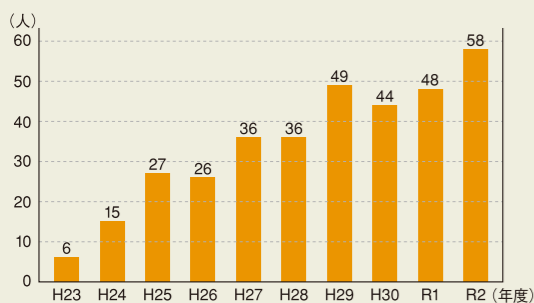

例えば

- 創業のアイデアはあるが、何から準備したいのか？
- 事業を始めるに際し、資金的な問題をどうしたらいいのか？
- ビジネスプランを作ってみたので、アドバイスがほしい
- 事業を開始して間もないが、今後の課題にどう取り組めばいいのか？

等々、創業・起業の悩みをお持ちの方を支援します。

※県内5カ所(黒石市・五所川原市・十和田市・三沢市・むつ市)の創業相談ルームでは、定期的に伴走型相談会を開催し、インキュベーション・マネジャー(IM)が個別相談に応じています。

■21あおもりを利用した新規相談者数・創業者数

当センターでは平成24年度からIMによる伴走型支援を開始しました。それにより当センターを利用した新規相談者数及び創業者数が大幅に増加しました。平成27年度以降は5市へ創業支援拠点を拡充し、平成30年度には新規相談者数が200名を超え、創業者数は平成29年度から40名を超えています。

●21あおもりを利用した創業者数

●21あおもりへ新規相談者数

目次

はじめに	01
21あおもり産業総合支援センターの創業・起業支援について	01
インキュベーション・マネジャー(IM)について	02
創業者一覧	03
創業希望者応援店	07